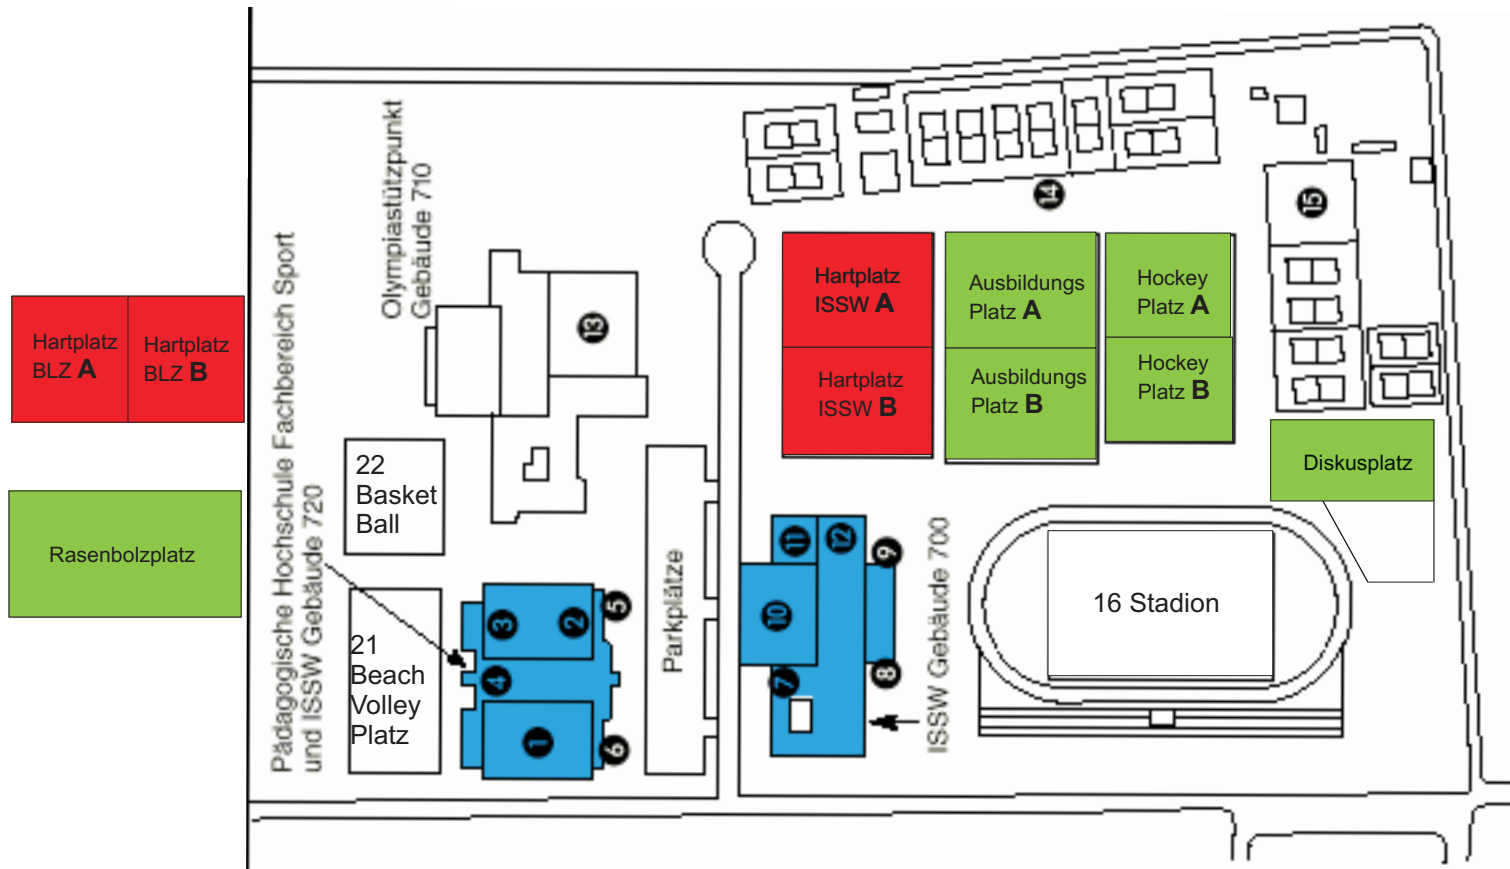

Lageplan ISSW Gebäude und Außenanlagen

Gebäude 720

- 1 Halle 1 Dreifachhalle (DFH)
- 2 Halle 2 Doppelhalle (DOH)
- 3 Halle 3 Sonderhalle (SOH)
- 4 Krafttrainingsraum (KTR)
- 5 Verwaltungsräume PH
- 6 Verwaltungsräume ISSW

Gebäude 700

- 7 Hochschulsportsekretariat
- 8 Gymnastikhalle (GYM)
- 9 Turnhalle (TUH)
- 10 Sporthalle (SPH)
- 11 Spinning
- 12 Schwimmbad

Gebäude 710

- 13 BLZ-Bad (BLZ)

Freigelände

- 14 Tennisplätze ISSW
- 15 Tennishalle
- 16 Stadion
- 17 Hartplatz ISSW
- 18 Ausbildungsplatz
- 19 Hockey Platz
- 20 Diskusplatz
- 21 Beach Volleyball Platz
- 22 BLZ Basketball Platz
- 23 Hartplatz BLZ
- 24 Rasen Bolzplatz